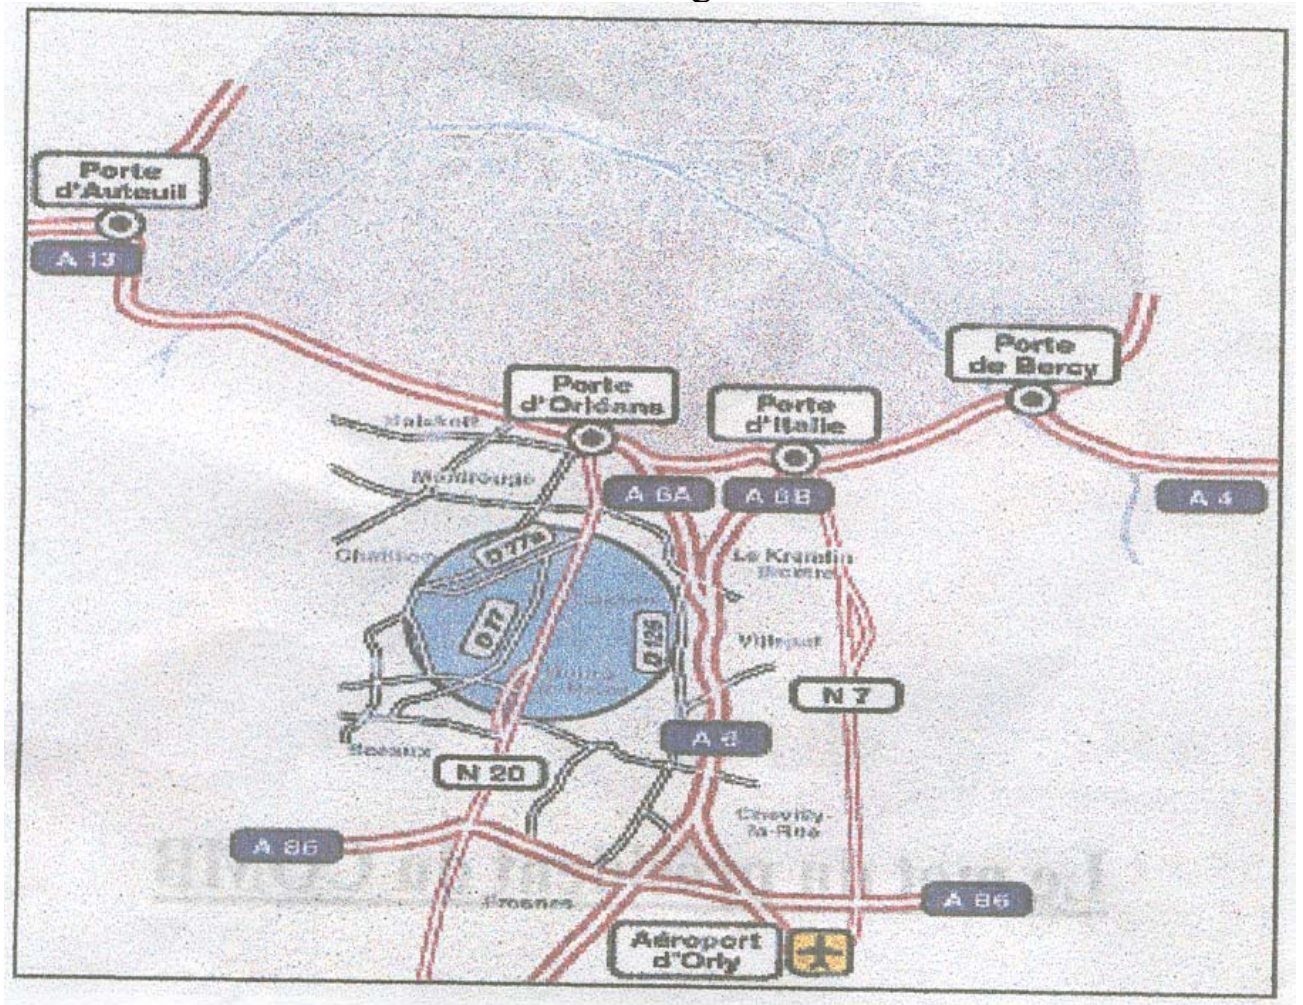

Pour venir à Bagnex

Depuis les gares parisiennes :
Rejoindre par le métro La Porte d'Orléans
Puis le bus 128 jusqu'à
Bagnex Place Dampierre
Et suivre le fléchage !

Gymnase Romain Rolland