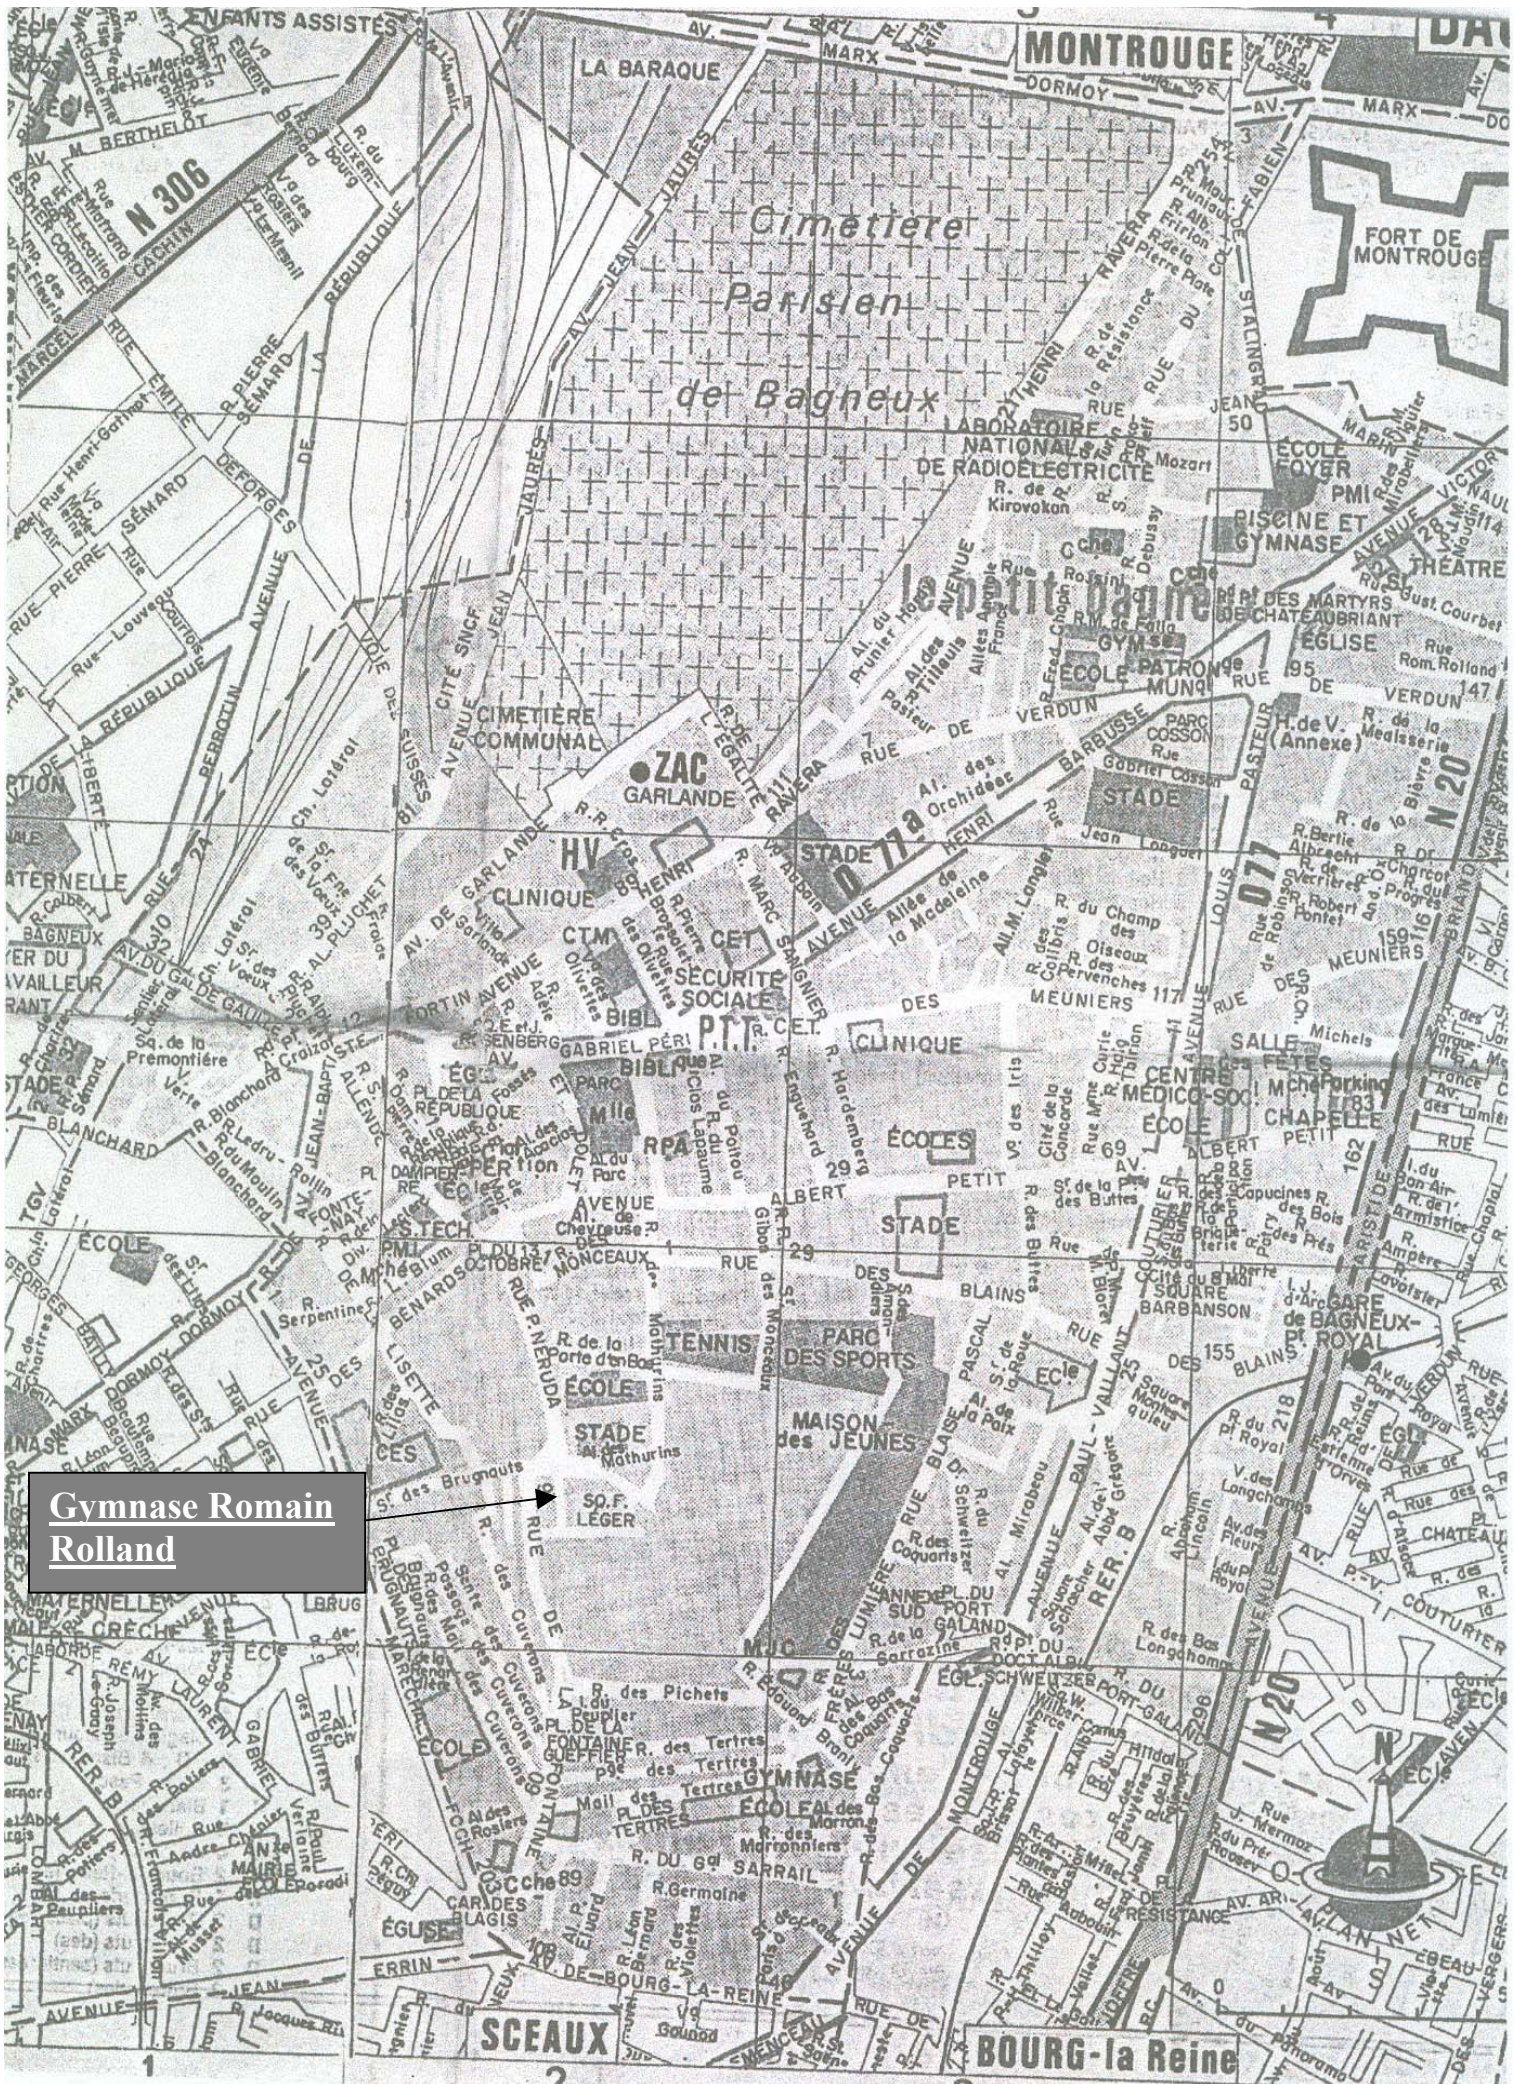

Pour venir à Bagnex

Depuis les gares parisiennes :
Rejoindre par le métro La Porte d'Orléans
Puis le bus 128 jusqu'à
Bagnex Place Dampierre
Et suivre le fléchage !

Gymnase Romain Rolland